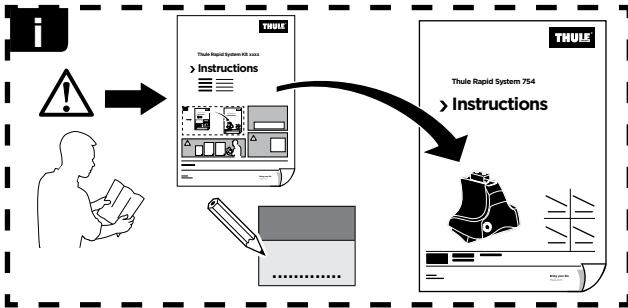

# > Instructions

HOLDEN Commodore V.T, 4-dr Sedan, 97-05

ISO 11154-E

141149

C.20121018  
519-1149-01

Bring your life  
thule.com

04 x4

075 x4

x1

x1

1

	X (scale)	X (mm)	X (inch)
<b>HOLDEN Commodore VT, 4-dr Sedan, 97-05</b>	<b>41</b>	<b>1061</b>	<b>41 <sup>3</sup>/<sub>4</sub></b>

	Y (scale)	Y (mm)	Y (inch)
<b>HOLDEN Commodore VT, 4-dr Sedan, 97-05</b>	<b>41,5</b>	<b>1066</b>	<b>42</b>