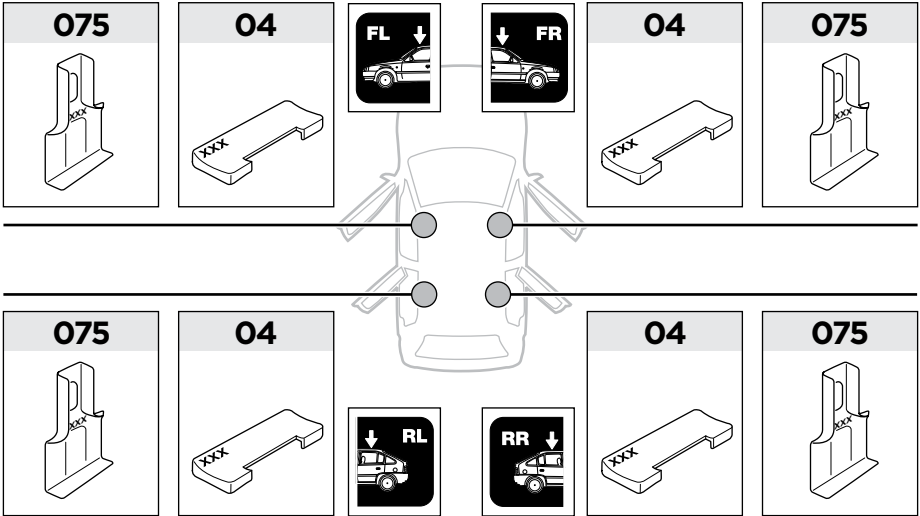

x1

x1

1

	X (scale)	X (mm)	X (inch)
<b>HOLDEN Commodore VT, 4-dr Sedan, 97-05</b>	<b>41</b>	<b>1061</b>	<b>41 <sup>3</sup>/<sub>4</sub></b>

	Y (scale)	Y (mm)	Y (inch)
<b>HOLDEN Commodore VT, 4-dr Sedan, 97-05</b>	<b>41,5</b>	<b>1066</b>	<b>42</b>

**2**

**HOLDEN Commodore V.T, 4-dr Sedan, 97-05**

**3**

	W (mm)	Z (mm)	W (inch)	Z (inch)
<b>HOLDEN Commodore V.T, 4-dr Sedan, 97-05</b>	<b>270</b>	<b>710</b>	<b>10 <sup>5</sup>/<sub>8</sub></b>	<b>28</b>